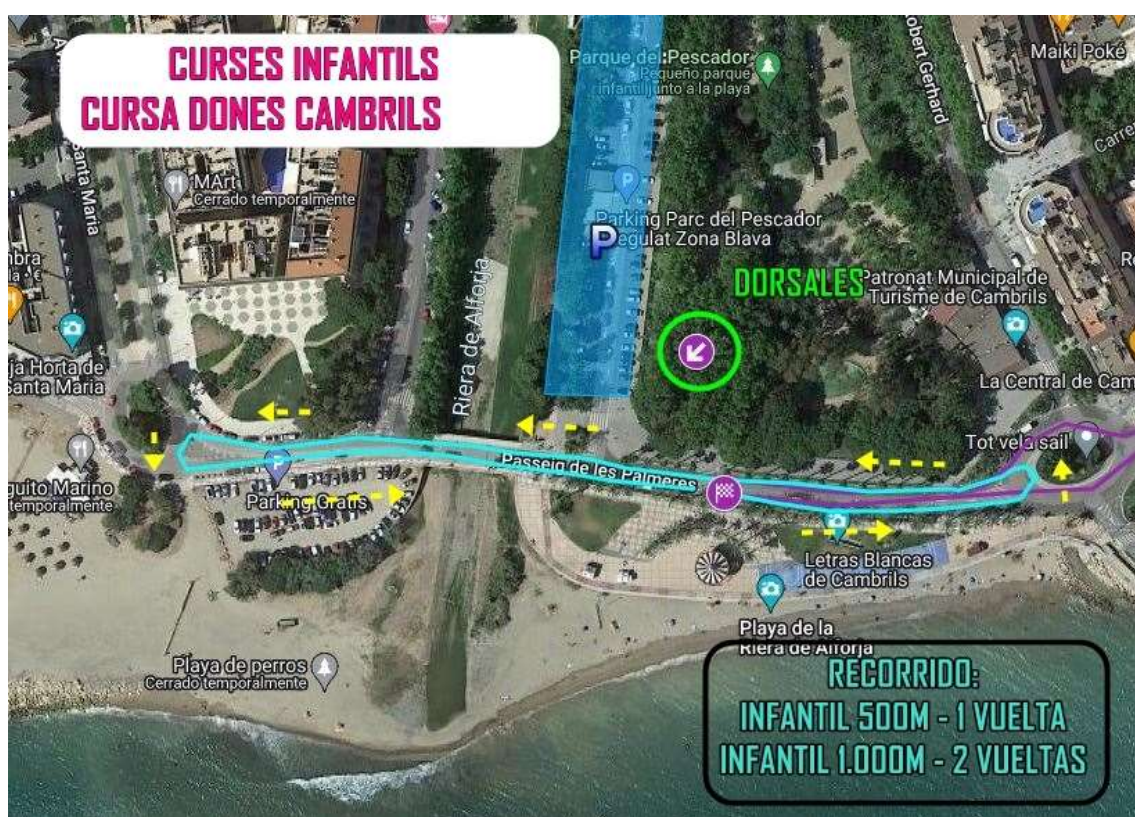

RECOLLIR SAMARRETA

La samarreta s'entrega al recollir el dorsal. No es podran fer canvis de la talla escollida, excepte que hi hagi sobrant de talles.

RECORREGUT

RECORREGUT 5K: Nou recorregut!! Es corre direcció Llevant, per la calçada al costat mar i en direcció Salou. Un cop arribat al punt de gir (km 2,5) es passa a córrer en direcció contrària per la banda de muntanya en direcció Parc del Pescador. Als 300 metres de fer el gir (ja retornant) es troba el punt d'avituellament amb aigua.

RECORREGUT INFANTIL:

Com inscriure's: Les inscripcions estaran obertes de forma presencial fins les 10.45h. Preu 2€+ donatiu (mínim 1€). Efectiu o bizum

Circuit: Al passeig de les Palmeres, es farà un recorregut de 500m.

-CURSA 1: Nascuts entre 2024 i 2020 (el més petits) faran 1 volta retallada amb un total de 250m.

-CURSA 2: Nascuts entre 2019 i 2017 en faran 1 volta de 500m.

-CURSA 3: Nascuts entre 2016 i 2013 (els més grans) faran 2 voltes (1km)

RECORRIDO

RECORRIDO 5K: Nuevo recorrido!! Se corre dirección levante, por la calzada por el lado de mar y en dirección Salou. Una vez llegado al punto de giro (km 2,5) se pasa a correr en dirección contraria por el lado de montaña en dirección al Parc del Pescador. A 300 metros del giro (de retorno a meta) estará situado el punto de avituallamiento con agua.