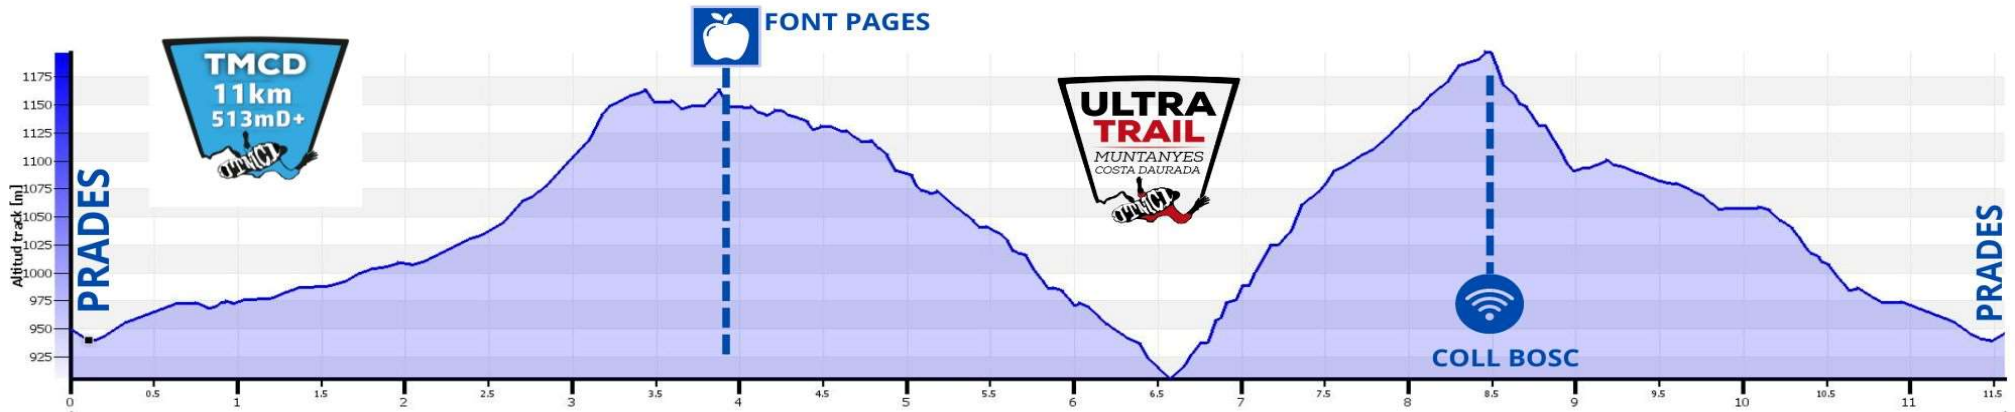

RCOA
 FEDERACIÓ CATALANA ATLETISME

11K TRAIL PRADES®

TMCD11K® 2024	SERVICIOS					DATOS													
	WC	+	CRONO ON-LINE	CONTROL ☺	AVI	Distancia Parcial KM	Distancia Acumulada KM	Altitud (m)	Parcial D+ (m)	Acumulado D+ (m)	Parcial D- (m)	Acumulado D- (m)	Mejor Parcial	Hora Rápido	Parcial Lento	Hora ÚLTIMO	ÚLTIMO KM/H	Cierres Horarios	
PRADES	☑	☑	☑			0,0	0,0	948	0	0	0	0	0:00	9:30	0:00	9:30		9:31	
FONT PAGES AVI 1				☑	☑	4,7	4,7	1148	237	237	38	38	0:25	9:55	1:10	10:40	5,64	11:30	
COLL DEL BOSC			☑	☑		3,5	8,2	1091	186	423	242	280	0:20	10:15	1:00	11:40	4,20	12:30	
PRADES	☑	☑	☑		☑	4,1	12,3	948	114	537	257	537	0:20	10:35	0:50	12:30	4,86	13:30	
TOTAL						12,3				537		537	1:05		3:00		4,90		

7K START TRAIL BY JUMPLAND -TRAIL PRADES®

START TRAIL 7K® 2024	SERVICIOS				DATOS											
	WC	+	CONTROL ☺	AVI	Distancia Parcial KM	Distancia Acumulada a KM	Altitud (m)	Parcial D+ (m)	Acumulado D+ (m)	Parcial D- (m)	Acumulado D- (m)	Mejor Parcial	Hora Rápido	Parcial Lento	Hora ÚLTIMO	Cierres Horarios
	<input checked="" type="checkbox"/>	<input checked="" type="checkbox"/>			0,0	0,0	948	0	0	0	0	0:00	9:40	0:00	9:40	9:41
DESVIO 7K-10K			☺		3,3	3,3	1150	225	225	28	28	0:20	10:00	1:00	10:40	
COLL BOSC			☺		1,4	4,7	1094	51	276	102	130	0:12	10:12	0:50	11:30	
PRADES	<input checked="" type="checkbox"/>	<input checked="" type="checkbox"/>		<input checked="" type="checkbox"/>	2,6	2,6	948	9	285	155	285	0:14	10:26	1:00	12:30	13:30
TOTAL					7,3				285		285	0:46		2:50		