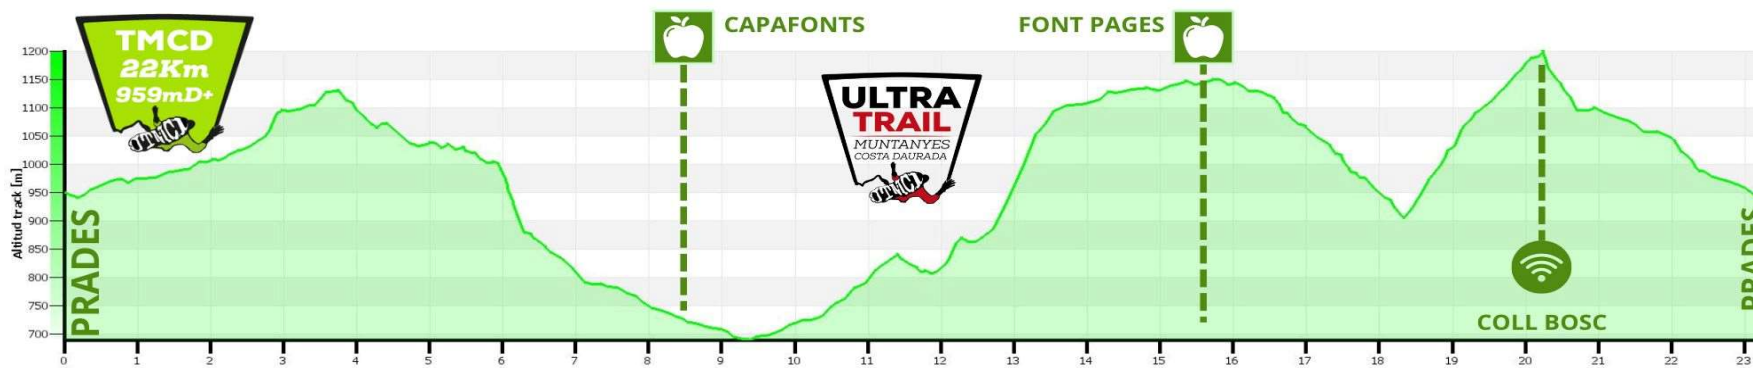

23K TRAIL PRADES®

TMCD23K® 2024	SERVICIOS					DATOS													
	WC	+	CRONO ON-LINE	CONTROL	AVI	Distancia Parcial KM	Distancia Acumulada KM	Altitud (m)	Parcial D+ (m)	Acumulado D+ (m)	Parcial D- (m)	Acumulado D- (m)	Mejor Parcial	Hora Rápido	Parcial Lento	Hora ÚLTIMO	ÚLTIMO KM/H	Cierres Horarios	
PRADES	<input checked="" type="checkbox"/>	<input checked="" type="checkbox"/>	<input checked="" type="checkbox"/>			0,0	0,0	948	0	0	0	0	0:00	9:00	0:00	9:00		9:01	
ERMITA SANT ROC				<input checked="" type="checkbox"/>		5,6	5,6	1019	196	196	123	123	0:30	9:30	0:55	9:55	6,08		
CAPAFONTS AVI 1				<input checked="" type="checkbox"/>	<input checked="" type="checkbox"/>	3,0	8,6	718	0	196	304	427	0:12	9:42	0:30	10:25	6,06	10:35	
FONT PAGÈS AVI 2				<input checked="" type="checkbox"/>	<input checked="" type="checkbox"/>	7,2	15,8	1148	486	682	56	483	0:40	10:22	1:25	11:50	5,07	12:00	
COLL DEL BOSC			<input checked="" type="checkbox"/>	<input checked="" type="checkbox"/>		3,5	19,3	1091	186	868	242	725	0:20	10:42	0:45	12:35	4,69	12:45	
PRADES	<input checked="" type="checkbox"/>	<input checked="" type="checkbox"/>	<input checked="" type="checkbox"/>		<input checked="" type="checkbox"/>	4,1	23,4	948	114	982	257	982	0:20	11:02	0:45	13:20	5,43	13:30	
TOTAL						23,4				982		982	2:02		4:20		5,39		

RCOA
 FEDERACIÓ CATALANA ATLETISME

11K TRAIL PRADES®

TMCD11K® 2024	SERVICIOS					DATOS													
	WC	+	CRONO ON-LINE	CONTROL ☺	AVI	Distancia Parcial KM	Distancia Acumulada KM	Altitud (m)	Parcial D+ (m)	Acumulado D+ (m)	Parcial D- (m)	Acumulado D- (m)	Mejor Parcial	Hora Rápido	Parcial Lento	Hora ÚLTIMO	ÚLTIMO KM/H	Cierres Horarios	
PRADES	☑	☑	☑			0,0	0,0	948	0	0	0	0	0:00	9:30	0:00	9:30		9:31	
FONT PAGES AVI 1				☑	☑	4,7	4,7	1148	237	237	38	38	0:25	9:55	1:10	10:40	5,64	11:30	
COLL DEL BOSC			☑	☑		3,5	8,2	1091	186	423	242	280	0:20	10:15	1:00	11:40	4,20	12:30	
PRADES	☑	☑	☑		☑	4,1	12,3	948	114	537	257	537	0:20	10:35	0:50	12:30	4,86	13:30	
TOTAL						12,3				537		537	1:05		3:00		4,90		