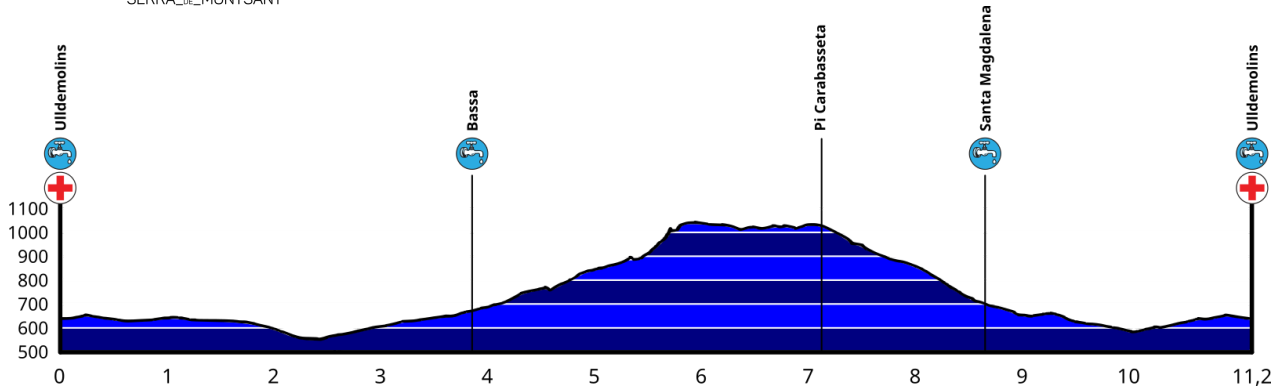

Serra Major La Morera

Albarca

Grau Gran

Pi Carabasseta

Santa Magdalena

Ulldemolins

1100
1000
900
800
700
600
500
400

8,9

15

17,9

20

21,9

25

30

33,7

35,3

40,4

41,9

44,5

OTSO
THINK SPORT

UTSM
ULTRATRAIL
SERRA_DE_MONTSANT

TREK 11

TRAIL 11K

OTSO
THINK SPORT