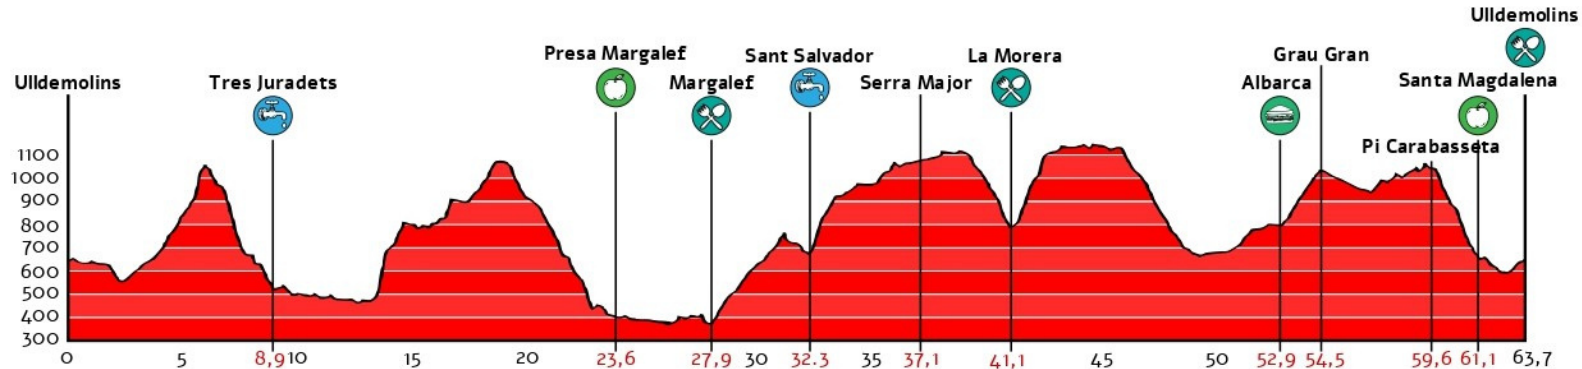

OTSO
THINK SPORT

UTSM
ULTRATRAIL
SERRA_DE_MONTSANT

ULTRA TRAIL 63K

OTSO
THINK SPORT

UTSM
ULTRATRAIL
SERRA_DE_MONTSANT

MARATÓ 44K

Ulldemolins

Tres Juradets

Serra Major La Morera

Albarca

Grau Gran

Pi Carabasseta

Santa Magdalena

Ulldemolins

1100
1000
900
800
700
600
500
400

8,9

15

17,9

20

21,9

25

30

33,7

35,3