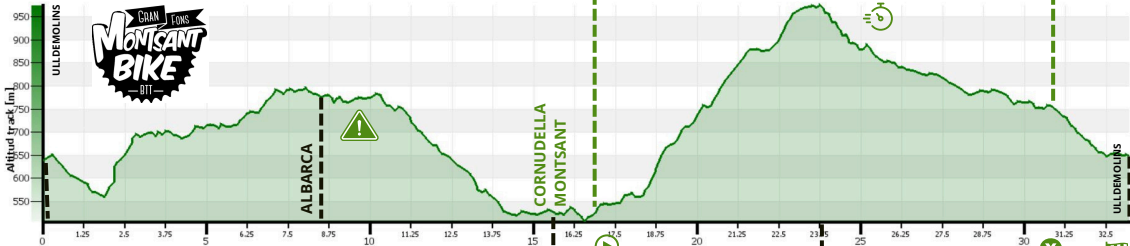

TRAMO ENLACE

TRAMO ESPECIAL: 14,4KM

T.E.

OPEN - MONTSANT BIKE

CP6

CP7

TRAMO ENLACE

T. ESPECIAL 1: 14,3KM

T. ESPECIAL 2: 24,1KM

T.E.

T. ESPECIAL 3 EXTREM: 29,9KM

T.E.

CP1

CP2

CP3

CP4

CP5

CP6

CP7

EXTREM- MONTSANT BIKE

ENLACE

T. ESPECIAL 1: 14,3KM

T. ESPECIAL 2: 24,1KM

ENLACE